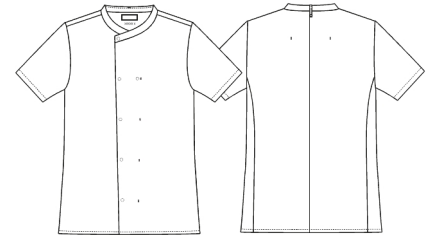

## Unisex kokke-/tjenerjakke

**KENTAUR**<sup>®</sup>  
Work Wear of Denmark

- Modern fit
- Kinakrave
- Nakkestroep til smækforklæde
- Skjulte trykknapper
- 1/2 ærmer

**Kvalitet:** 50/50% CO/PES, 210 g/m<sup>2</sup>

**Farve:** hvid 101

**Konstruktion:** 2X1 Twill

**Lagerstr.:** XS-4XL